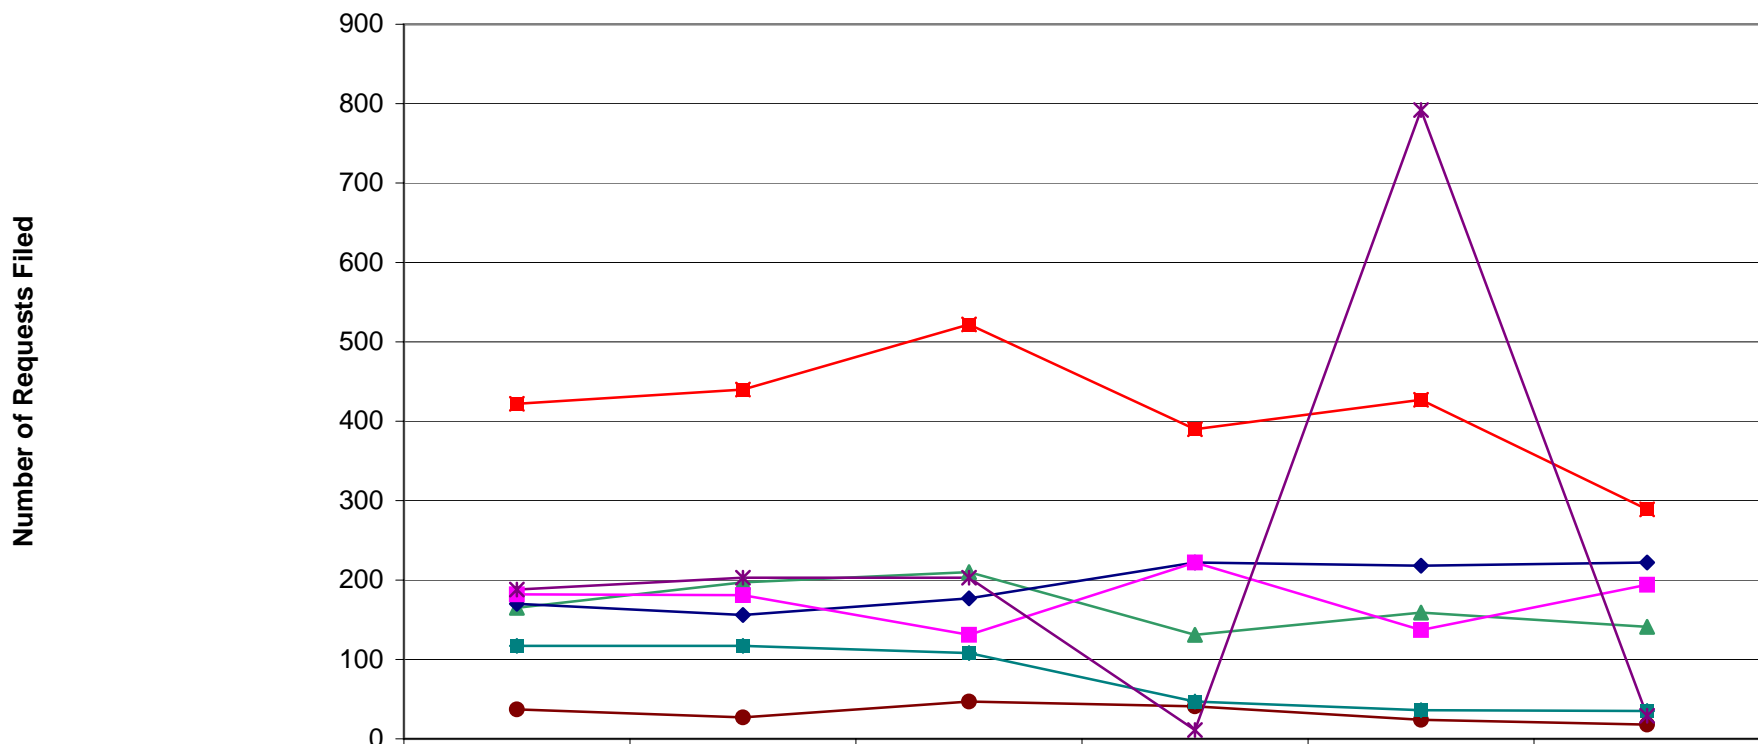

### Interlibrary Borrowing Requests by Year

	1998	1999	2000	2001	2002	2003
—▲— Earth Sciences & Maps	165	197	210	131	159	141
—■— Engineering	422	440	522	390	427	289
—◆— Biology	170	156	177	222	218	222
—●— Math/Comp. Sci.	37	27	47	41	24	18
—■— Chem & Chem. Eng.	182	181	131	222	137	194
—■— Physics	117	117	108	47	36	35
—*— Hopkins Marine	188	203	203	11	792	29